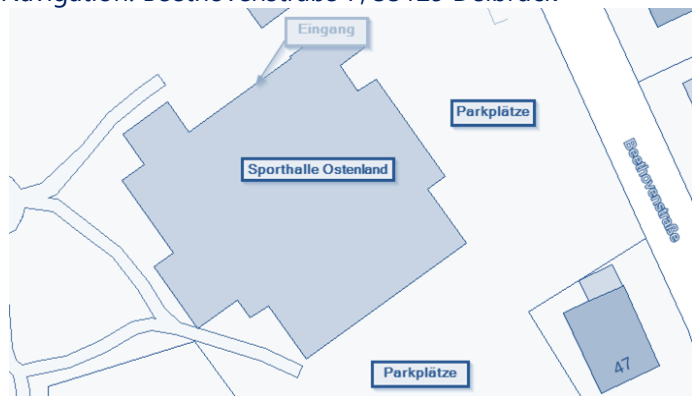

Umbau Movie/Bock

15:55	23. Einzelvoltigieren-WB „L“	
	Franzsander Finja	Reit- und Fahrverein Delbrückerland Westenholz e.V.
16:00	19. Gruppenvoltigier-WB „A“ Kür	
	Paderborn 4	RV Paderborn e.V.
	Paderborn 2	RV Paderborn e.V.
16:10	18. Gruppenvoltigier-WB „L“ Kür	
	Ostenland 1	ZRFA SC Blau-Weiß Ostenland e.V.
	Vilsendorf 1	Reit- und Voltigierverein Vilsendorf e.V.

anschl. Platzierung

Richter: Christiane Rux

Bitte beachten:

Die Startbereitschaft ist für alle Teilnehmer min. 30 Minuten vor Prüfungsbeginn in der Meldestelle zu erklären. Damit wir einen reibungslosen Ablauf gewährleisten können, bitten wir Euch, bei Ausfall so früh wie möglich abzusagen.

Bitte sendet eure Musik als mp3 Datei per Mail an voltigieren@reitverein-ostenland.de (Name, Verein Prüfung)

Letzter Abgabe Termin ist der 25.02.2026.

Die Meldestelle ist unter der Telefonnummer 0174/9302079 erreichbar.

Adresse: Sport und Kulturzentrum Ostenland
Navigation: Beethovenstraße 7, 33129 Delbrück

Wir wünschen allen Teilnehmern und Besuchern eine gute Anreise und viel Spaß auf dem Turnier